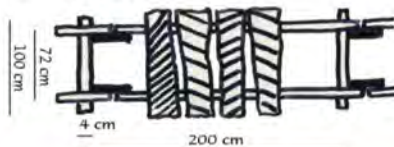

Kastanje knuppelpad

Onderdeel	Afmeting	Prijs
Gordingen**	40 x 150mm x 2m	8,91 € / lm
Loopplanken	30mm x 8 à 15cm x 1m	21,72 € / m²

** ook ideaal om groenten&plantenbakken mee te maken!